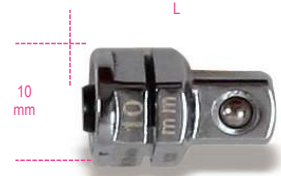

123Q1/4

Adaptateur pour douilles 1/4" à déverrouillage rapide, pour clés à cliquet 10 mm

1/4"

art.	art.	○ mm	L mm	g
001230310	123Q1/4	10	17,5	6