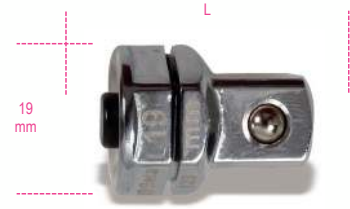

123Q1/2

Adaptateur pour douilles 1/2" à déverrouillage rapide, pour clés à cliquet 19 mm

12"

art.	art.	○ mm	L mm	g
001230319	123Q1/2	19	30,5	48