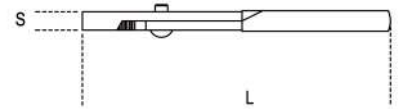

1153

Pince universelle réglable "mécanicien", branches gainées PVC

UNI ISO 9343

	art.	L mm							
011530120	1153 200	200	34	32	4,0	6,0	11,5	277	