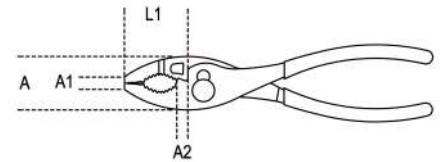

1153

Pince universelle réglable "mécanicien", branches gainées PVC

UNI ISO 9343

	art.	L mm							
011530120	1153 200	200	34	32	4,0	6,0	11,5	277	