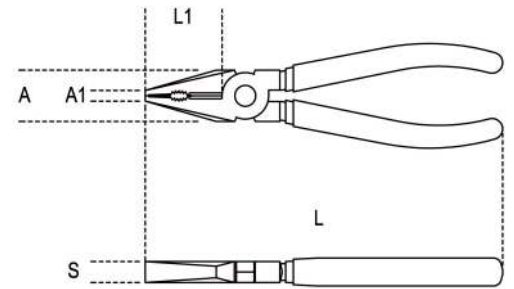

**1150INOX**
**Pince universelle à grande force de coupe en acier inoxydable**

 Embout décentré  
 joint ouvert

  
 9

	art.	L mm	L1 mm	A mm	A1 mm	S mm	 g
<b>011500518</b>	1150INOX	180	39	25	6,3	11	227