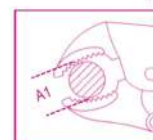

1052BA

Pince-étau universelle à mâchoires concaves, antidéflagrante

	art.	L mm	A mm	A1 max mm	S mm	
010520824	1052BA 240	225	62,0	40,0	9,0	480