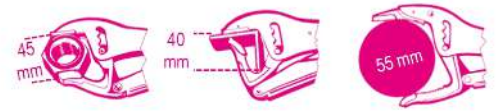

## Pince-étau à becs courts

art.	L mm	A mm	A1 max mm	A2 max mm	A3 max mm	S mm	g	
010500022	1050	220	75	45	40	55	17,0	660